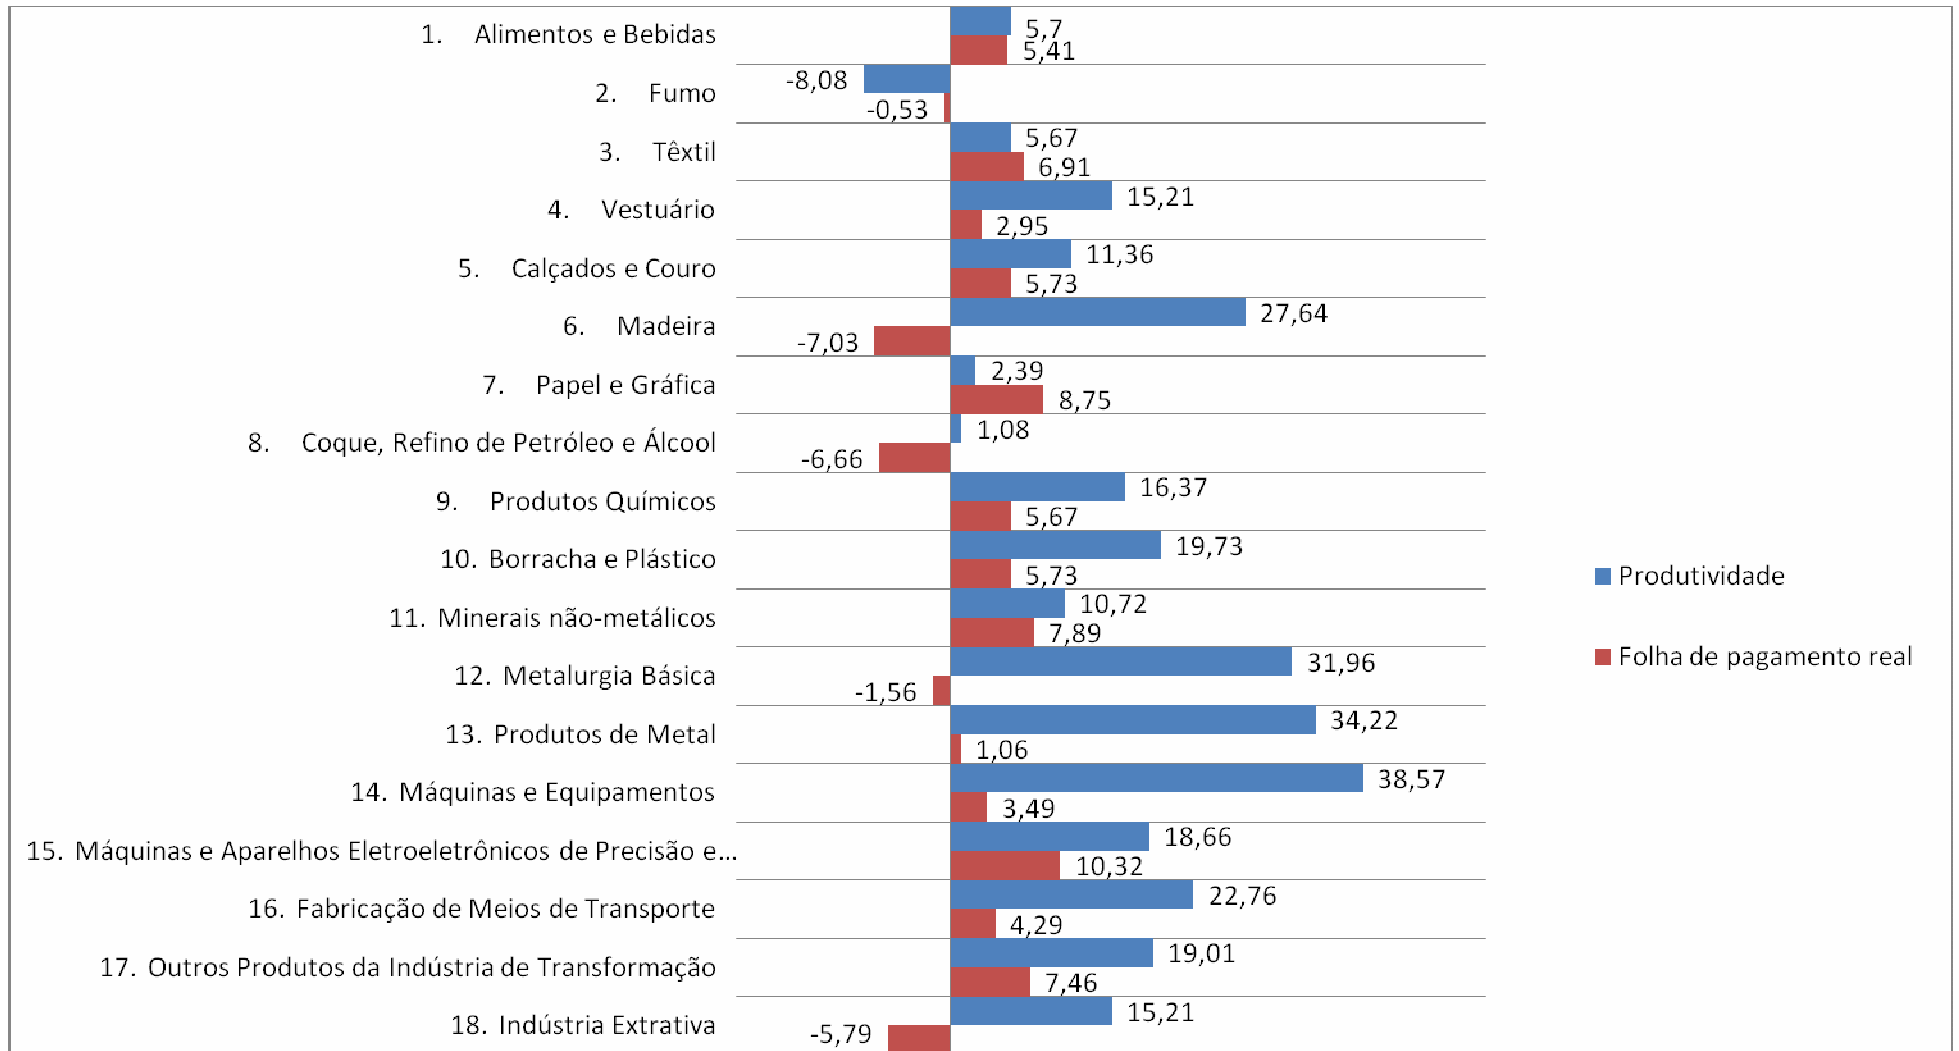

Produtividade (Produção Física/Pessoal Ocupado) e Folha de Pagamento Real

Comparação: jan-mai 2010/jan-mai 2009 (%)

Fonte: Subseção Dieese da Força Sindical